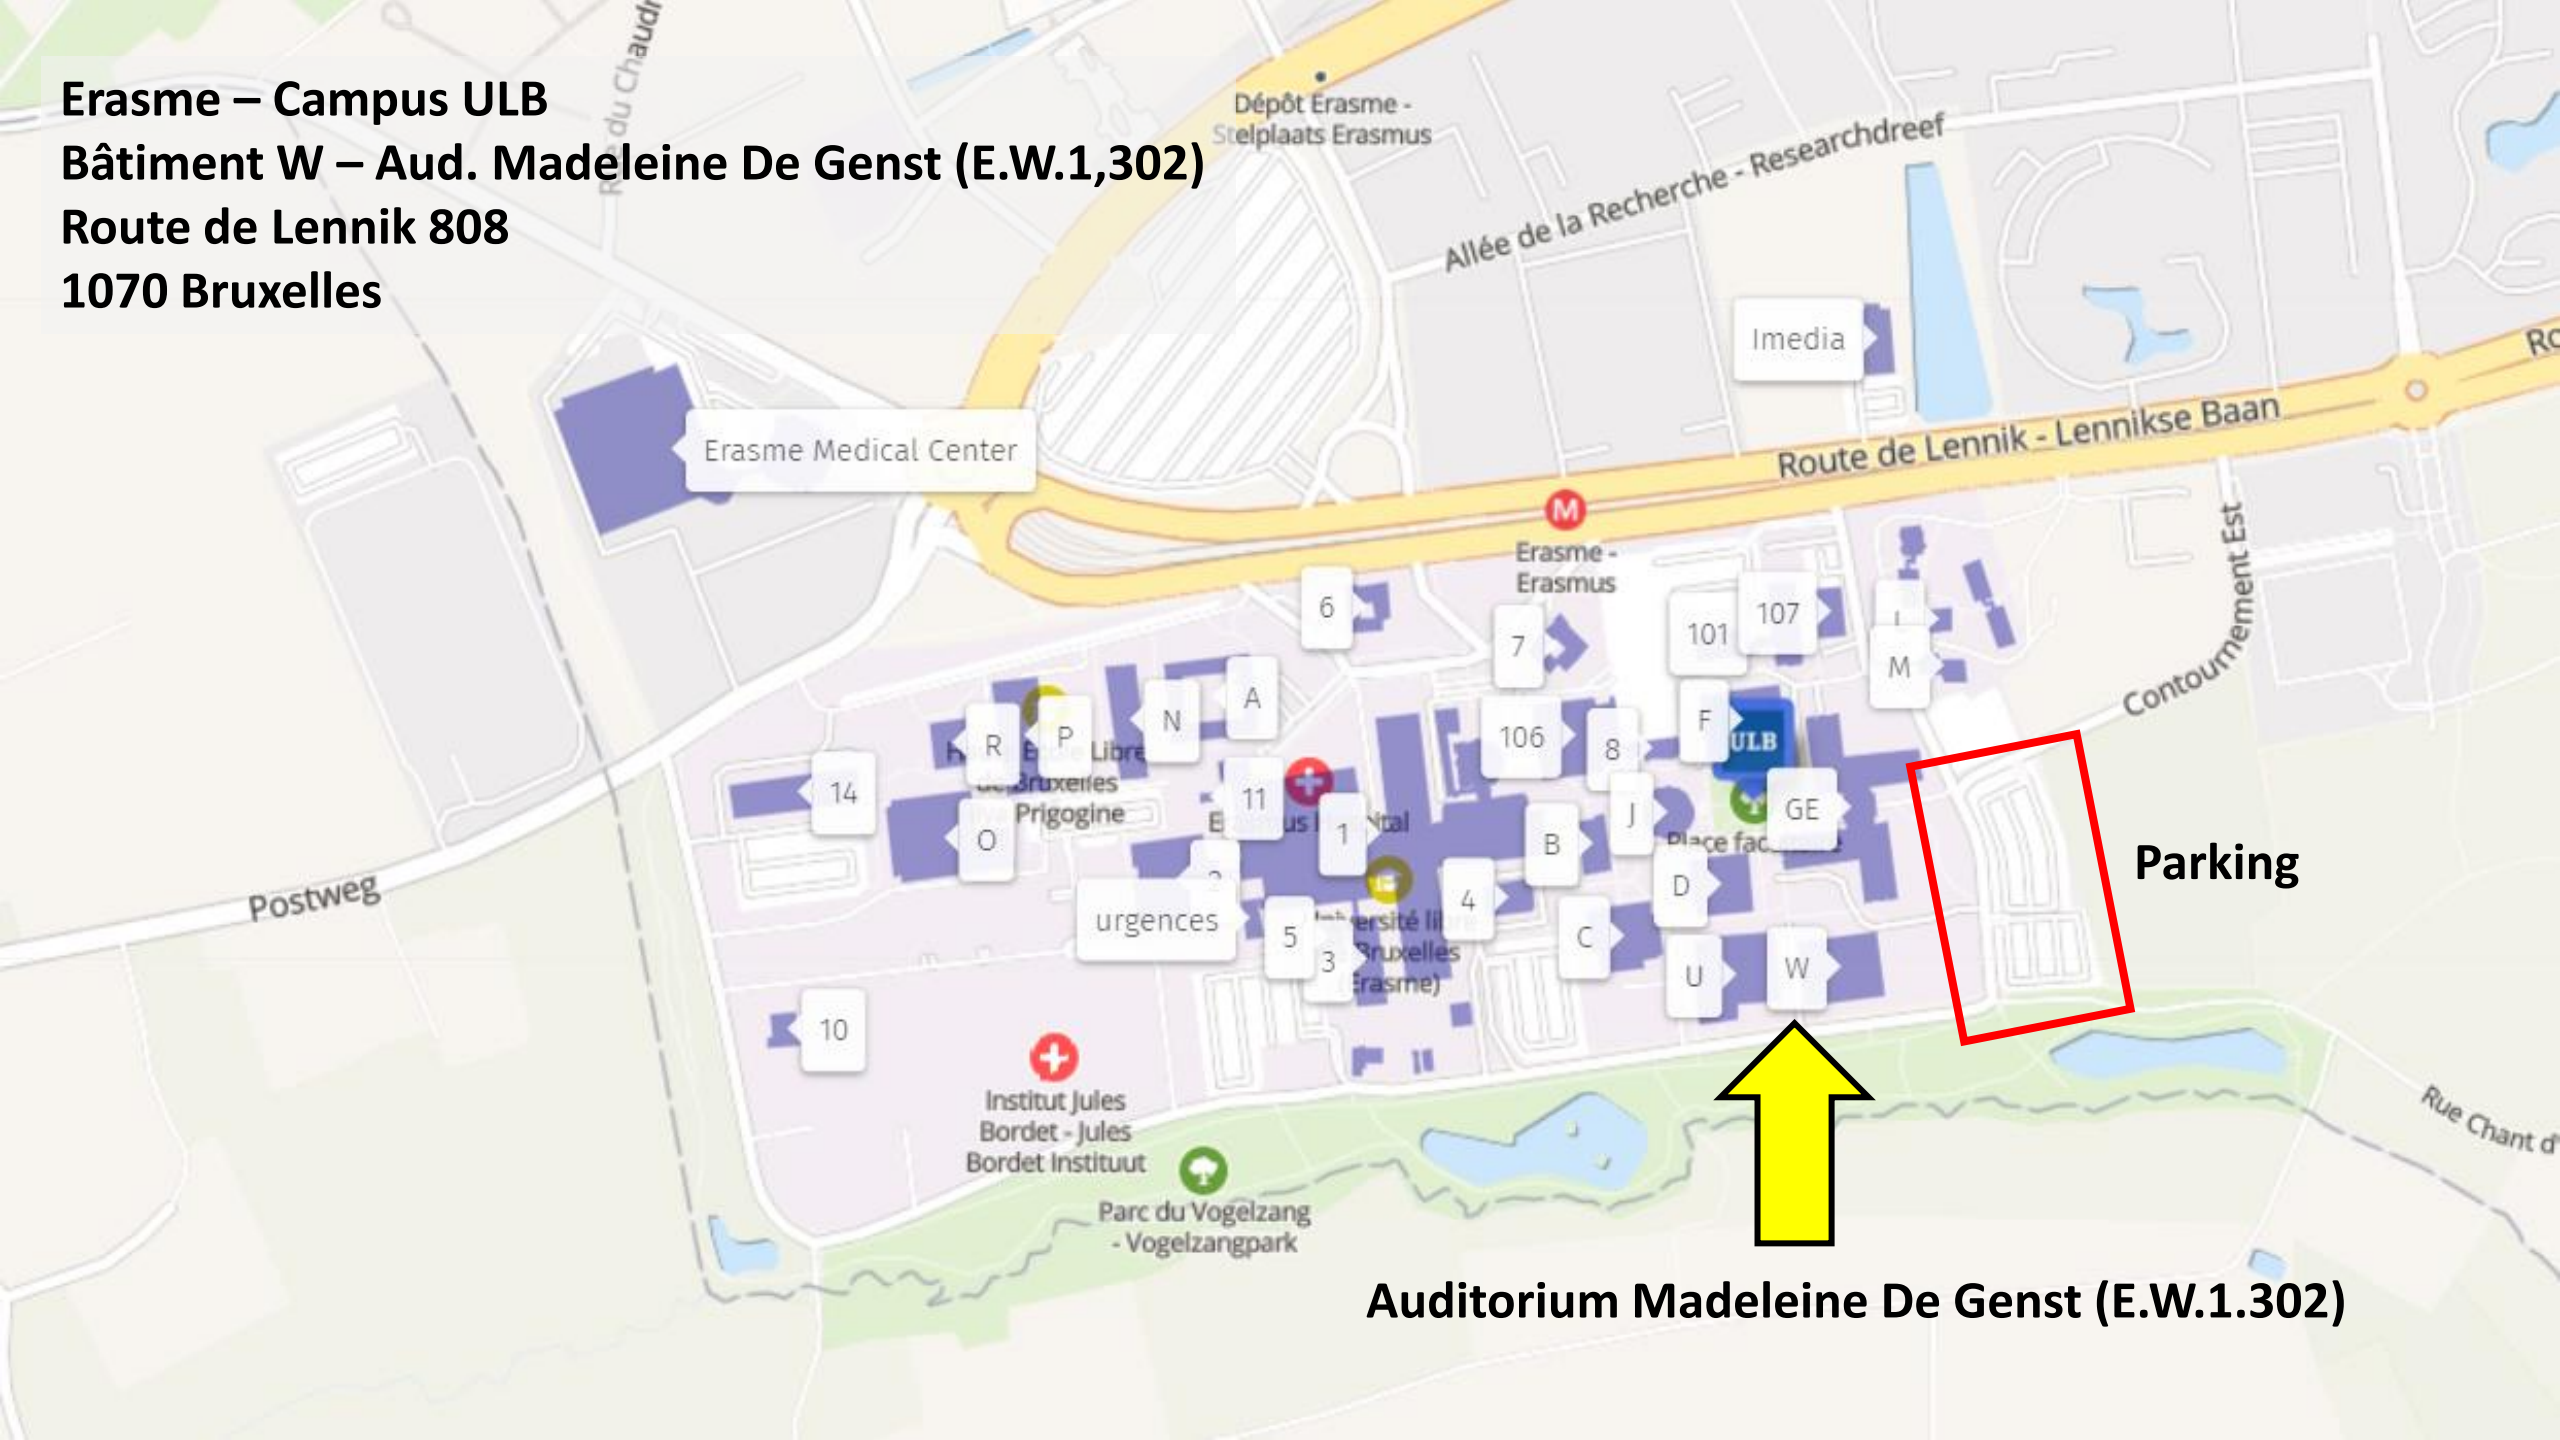

**Erasme – Campus ULB**  
**Bâtiment W – Aud. Madeleine De Genst (E.W.1,302)**  
**Route de Lennik 808**  
**1070 Bruxelles**

**Parking**

**Auditorium Madeleine De Genst (E.W.1.302)**